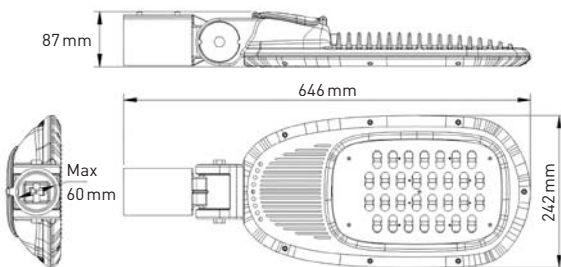

TÊTE DE LAMPADAIRE À LED

LED STREET LIGHT

Charnière réglable
de 0 à 65°

Lamp holder
adjustable
from 0 to 65°

REF. 1006355

35 W, 220 V

IP66

2700 lumens

COOL WHITE 5700 K

+ 50 000 heures / hours

6,5 Kg

DIMENSIONS

ISOLUX